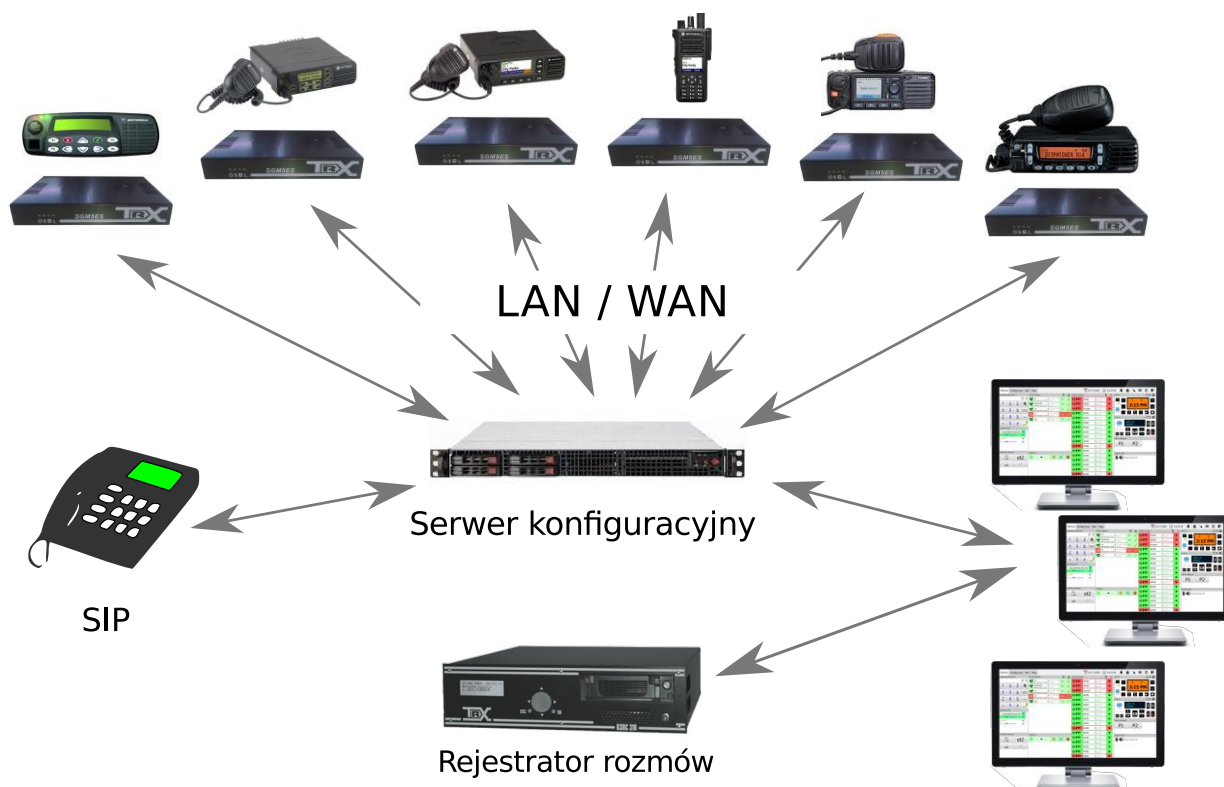

Konsola w pełni przenosi stan wyświetlacza na ekran i pozwala na korzystanie ze wszystkich przycisków tak, jakby radiotelefon był w zasięgu ręki. Umożliwia także tworzenie kont użytkowników z przypisanymi im interfejsami i funkcjami systemu.

TRX s.c.
ul. Wierzbowa 8
15-743 Białystok
+48 85 662 88 11

trx@trx.pl
www.trx.pl

Budowa systemu

Wszystkie elementy systemu łączą się ze sobą za pomocą sieci LAN/WAN. Połączenie z radiotelefonami następuje bezpośrednio lub poprzez serwer RoIP, co umożliwia bardzo elastyczną konfigurację systemu dyspozytorskiego.

Użycie serwera RoIP pozwala to na użycie łącza o niskiej przepustowości w lokalizacji gdzie zamontowany jest radiotelefon.

Dodatkowo cała komunikacja na radiotelefonach łącznie z treścią wyświetlacza może być nagrywana na rejestratorze TRX KSRC i odsłuchiwana z konsoli dyspozytorskiej.

System zawiera centralną książkę adresową dostępną z poziomu każdej konsoli bądź książki przypisywane poszczególnym użytkownikom.

Cała konfiguracja serwera dostępna jest zdalnie przez stronę internetową z dowolnego komputera posiadającego przeglądarkę internetową. Pozwala na łatwe i intuicyjne skonfigurowanie dostępnych dla użytkowników elementów konsoli, widocznych radiotelefonów, linii telefonicznej, odsłuchu rejestratora, bramek SMS i książki adresowej.