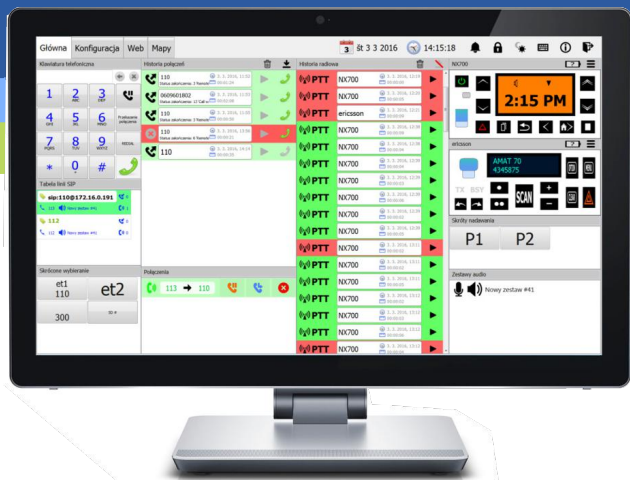

Konsola Dyspozytorska

Integracja wielu systemów łączności na jednym ekranie!

Konsola dyspozytorska firmy TRX umożliwia łatwe i przyjemne korzystanie z wielu systemów komunikacyjnych - łącz telefonicznych i radiotelefonów podłączonych lokalnie lub zdalnie, nawet kilkaset kilometrów od biurka dyspozytora!

Konsola w pełni przenosi stan wyświetlacza na ekran i pozwala na korzystanie ze wszystkich przycisków tak, jakby radiotelefon był w zasięgu ręki. Umożliwia także tworzenie kont użytkowników z przypisanymi im interfejsami i funkcjami systemu.

Budowa systemu opiera się na sieci IP, dzięki czemu wykorzystać można istniejącą już sieć strukturalną w budynku.

Komunikacja VoIP

- Telefonia VoIP - SIP, IAX
- Interkom pomiędzy konsolami

Radiowe systemy łączności

Użycie serwera RoIP pozwala to na użycie łącza o niskiej przepustowości w lokalizacji gdzie zamontowany jest radiotelefon.

Dodatkowo cała komunikacja na radiotelefonach łącznie z treścią wyświetlacza może być nagrywana na rejestratorze TRX KSRC i odsłuchiwana z konsoli dyspozytorskiej.