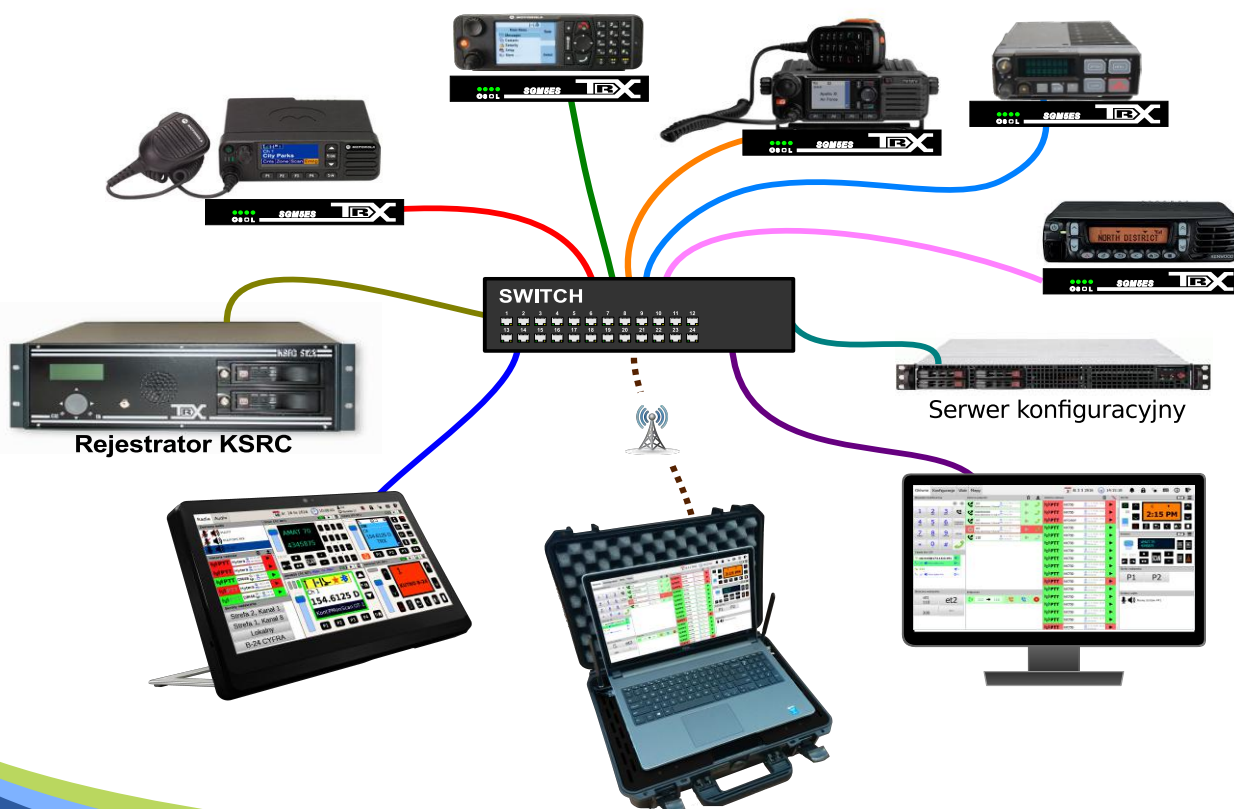

Więcej przestrzeni

Zastosowanie Uprozczonej Konsoli Dyspozytorskiej znacząco zwiększa ilość wolnego miejsca na stanowisku pracy dyspozytora.

Sprawdzone rozwiązania audio

Duży nacisk położony na jakość dźwięku zaowocował bardzo dobrym dźwiękiem w komunikacji cyfrowej.

Wiele modeli

Możliwość obsługi wielu modeli radiotelefonów różnych producentów zapewnia elastyczność systemu.

Łatwość obsługi

Przejrzystość interfejsu użytkownika pozwala na szybką i produktywną pracę.

Komunikacja IP

Powszechny i przystępny protokół komunikacyjny umożliwia wykorzystanie istniejącej w budynku sieci strukturalnej.

Możliwości rozbudowy

Duże możliwości rozbudowy systemu dyspozytorskiego ułatwiają integrację z istniejącymi systemami.

Przykładowa budowa systemu

trx@trx.pl
www.trx.pl